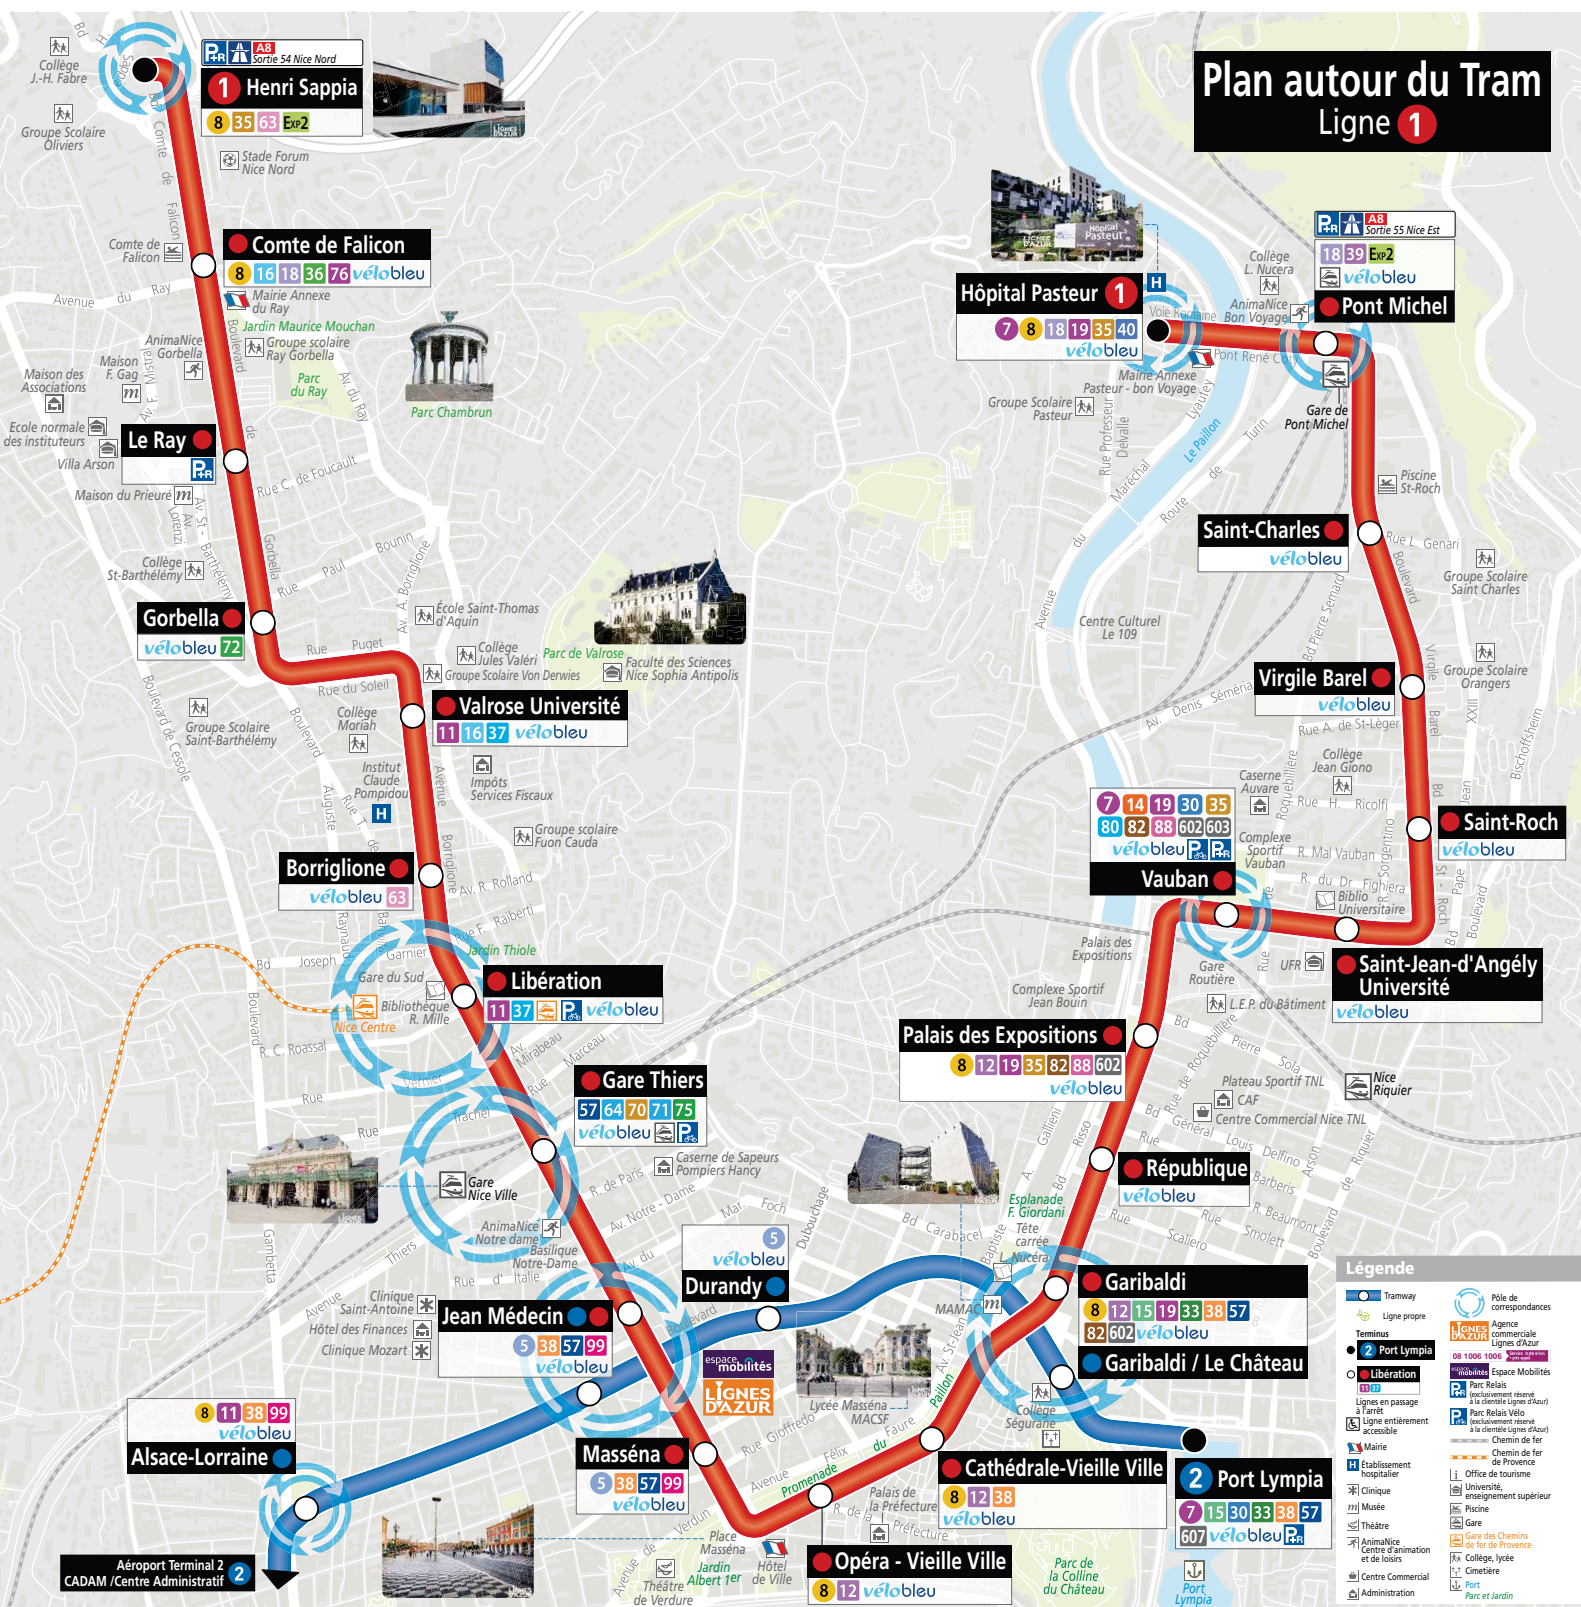

# Plan autour du Tram Ligne 1

## Correspondances Tramway-Bus • Connections tram bus

Tram	Lignes Essentielles	Lignes de Proximité	Lignes Express
1	Nice Hôpital Pasteur Henri Sappia	30	Exp2
2	Nice Port Lympia Aéroport Terminal 2 CADAM / Ctre Administratif	33	Exp2
5	Nice Rimiez Saint-George Rimiez Les Sources Deloye / Dubouchage	35	Exp2
7	Nice Ariane / Général Saramito Port Lympia	36	Exp2
8	Nice Las Planas / Sappia Hôpital Pasteur	37	Exp2
11	Nice Square Daudet Vallon des Fleurs Bella Vista	38	Exp2
12	SAINT-LAURENT-DU-VAR Centre Commercial CAP3000 Nice Palais des Expositions	39	Exp2
14	LA TRINITÉ Les Chênes Verts Nice Vauban	40	Exp2
15	SAINT-JEAN-CAP-FERRAT Port de Saint-Jean Nice Lycée Masséna	57	Exp2
16	Nice Col de Bast Chénier Collège Matisse	63	Exp2
18	Nice Riquier Saint-Sylvestre	64	Exp2
19	LEVENS Village SAINT-ANDRÉ-DE-LA-ROCHE Nice Vauban Defly / Klein	70	Exp2
30	Nice Vauban (boucle)	71	Exp2
33	Nice Collège Matisse Mont Boron	72	Exp2
35	Nice Cernuschi Vauban	75	Exp2
36	Nice Rimiez Saint-George Las Planas / Sappia		
37	Nice Résidence Universitaire Montebello Riquier		
38	Nice Gustavin / Parc Vigier Résidence des Baumettes		
39	Nice Complexe Sportif La Lauvette Pont Michel		
40	Nice Pasteur / Gassin Cimiez / Hôpital		
57	Nice Saint-Sylvestre Riquier		
63	Nice Cernuschi Borragione		
64	Nice Urfé Saint-Pancrace		
70	Nice Urfé CPAM Entrée		
71	Nice Gare Thiers Corniche Bellevue		
72	Nice PN Gambetta Righi		
75	Nice Gare Thiers Hameaux de la Costière		
76	SAINT-BLAISE Village ASPREMONT Village CASTAGNIERS Village Nice Place Fontaine du Temple		
80	VILLEFRANCHE-SUR-MER Le Gentilhomme Rochambeau Col de Villefranche Nice Riquier Vauban		
82	Eze Plateau de la Justice Nice Vauban		
88	SAINT-ANDRÉ-DE-LA-ROCHE La Piscine Nice Marjade Vauban		
99	Nice Jean-Médecin		