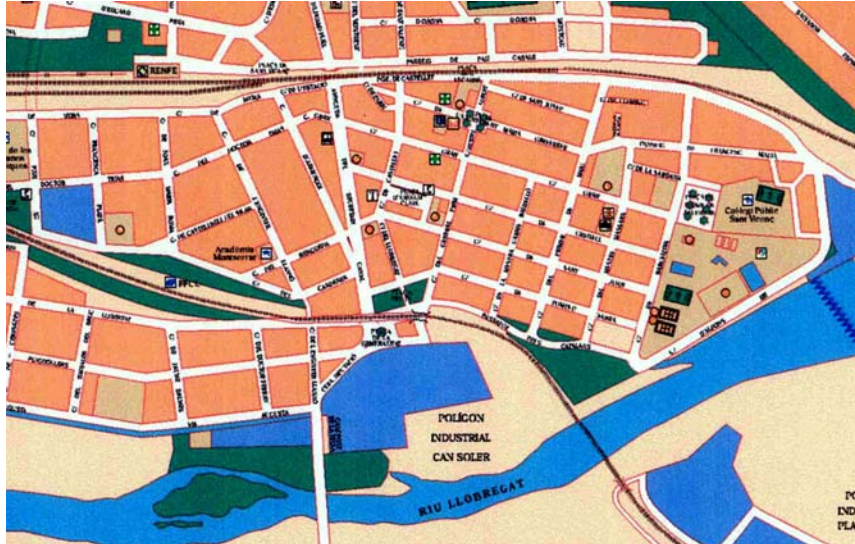

TROBADA DE MÒDULS A SANT VICENÇ DE CASTELLET

4 i 5 de juliol de 2009

Situació i accessos:

La trobada es farà al **PAVELLÓ ESPORTIU MUNICIPAL** de Sant Vicenç de Castellet, carrer de Barcelona, s/n (al plànol adjunt està situat a la dreta de la imatge, en un terreny de forma triangular i a prop de les estacions de RENFE i FGC).

Eix del Llobregat

C -55 i C -16 (antiga C-1411 Abrera-Puigcerdà)

Eix Transversal

C-25 Sortida Manresa